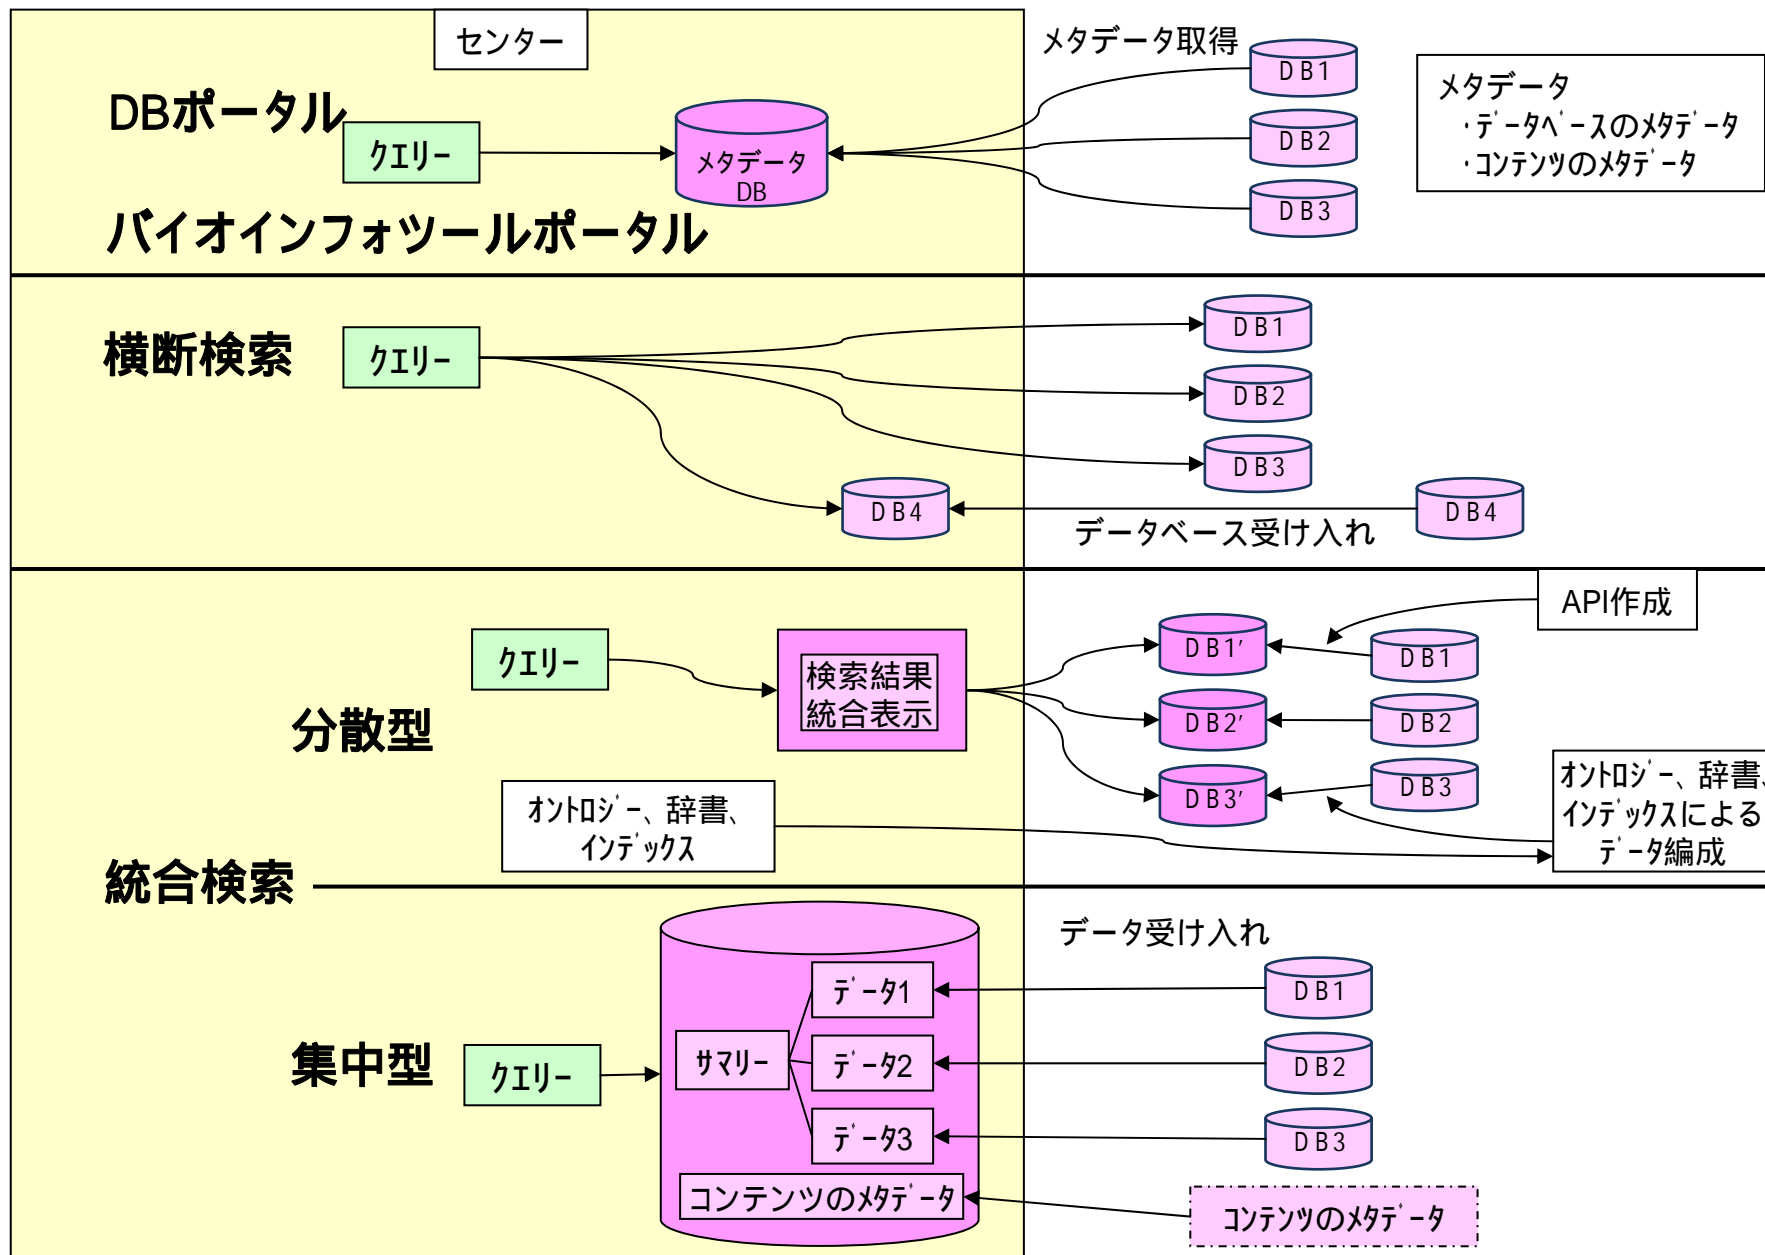

統合データベースプロジェクト作業部会(第3回)

中核機関と各機関の連携方針

- ◆統合データベースの概要
- ◆データベース検索のタイプと受け入れ
- ◆補完課題における連携の概要

ライフサイエンス統合データベースセンター

統合データベースの概要

データベース検索のタイプと受け入れ

補完課題における連携の概要