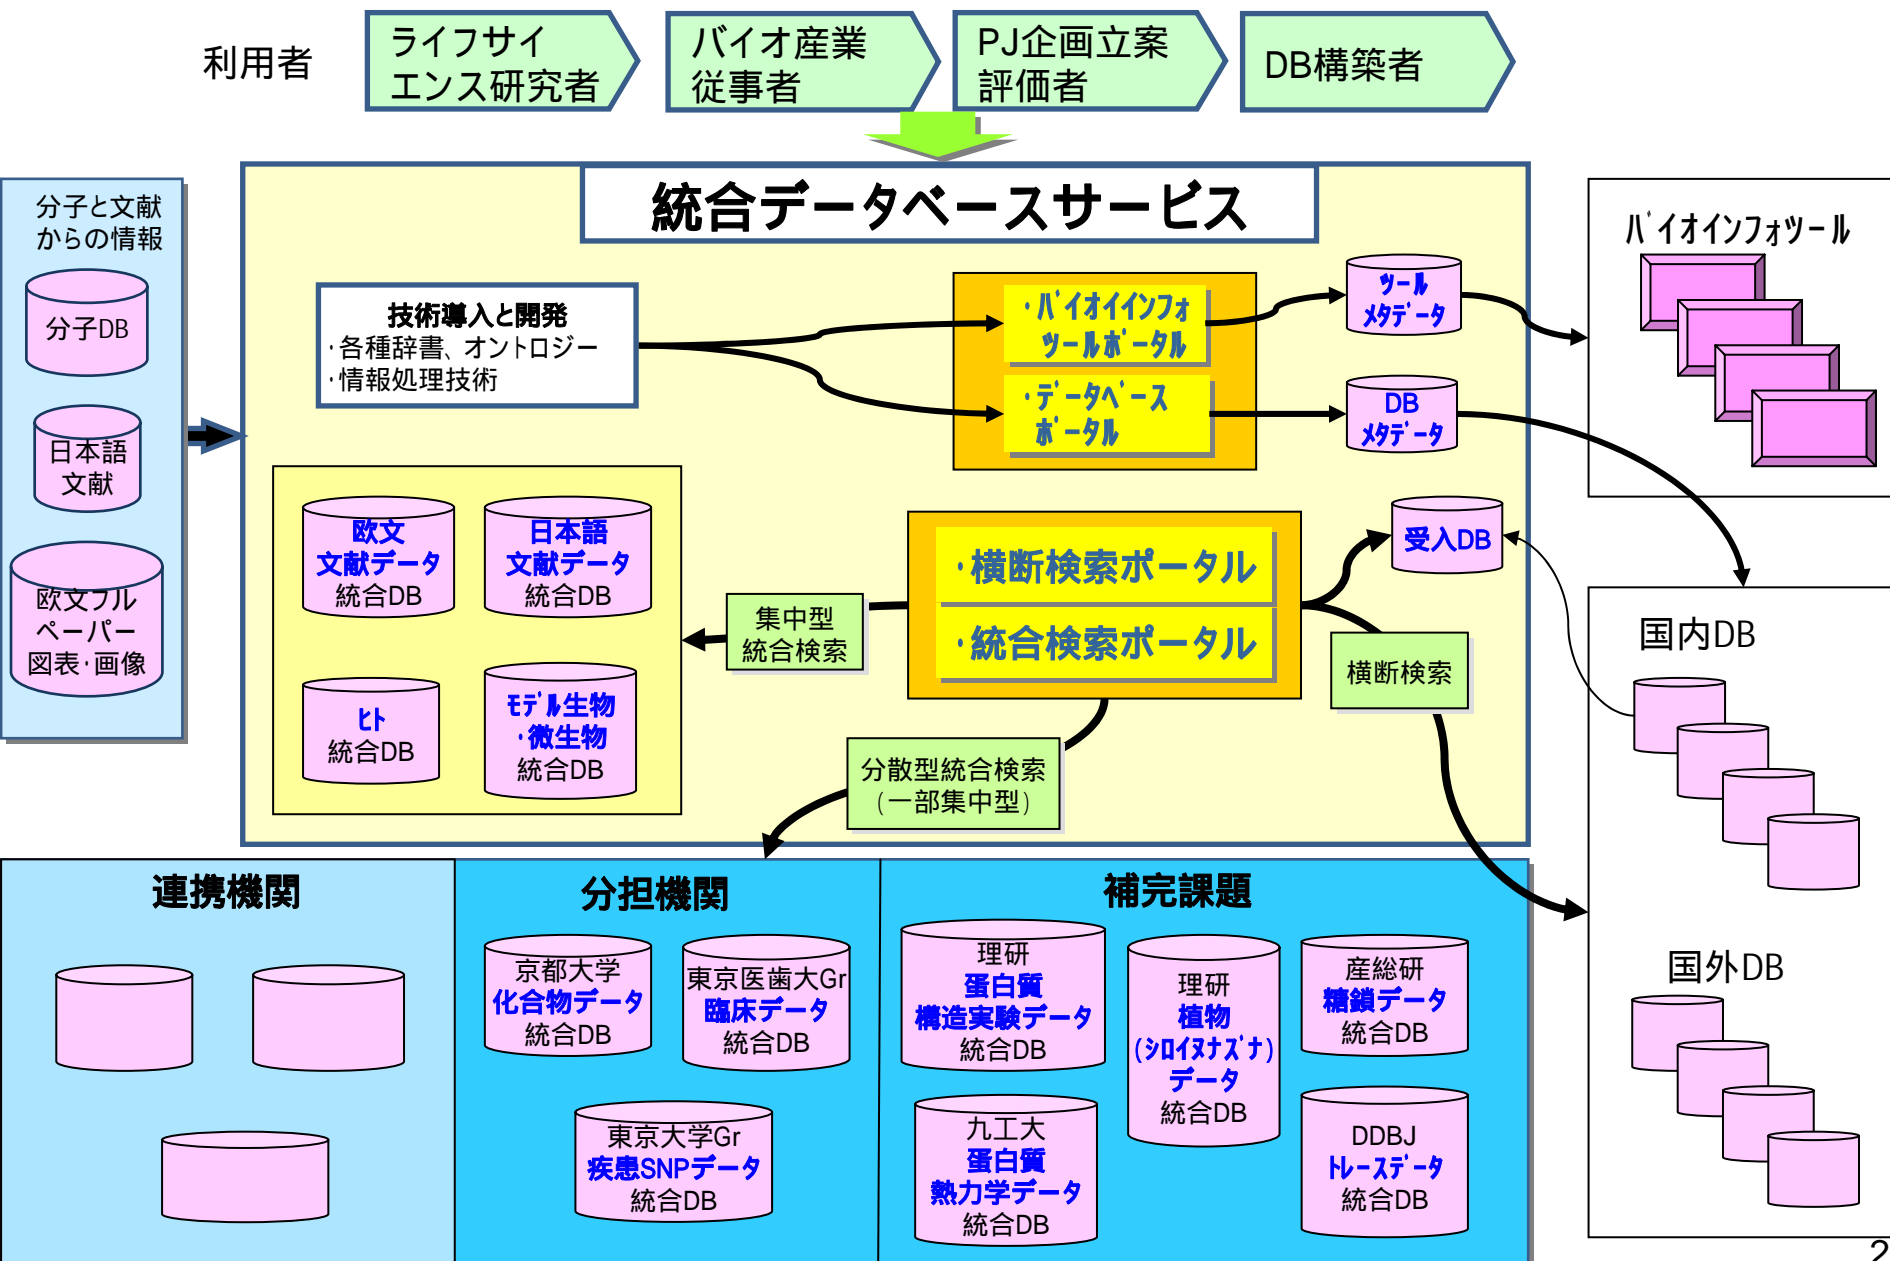

統合データベースプロジェクト作業部会(第3回)

中核機関と各機関の連携方針

- ◆統合データベースの概要
- ◆データベース検索のタイプと受け入れ
- ◆補完課題における連携の概要

ライフサイエンス統合データベースセンター

統合データベースの概要

データベース検索のタイプと受け入れ

補完課題における連携の概要